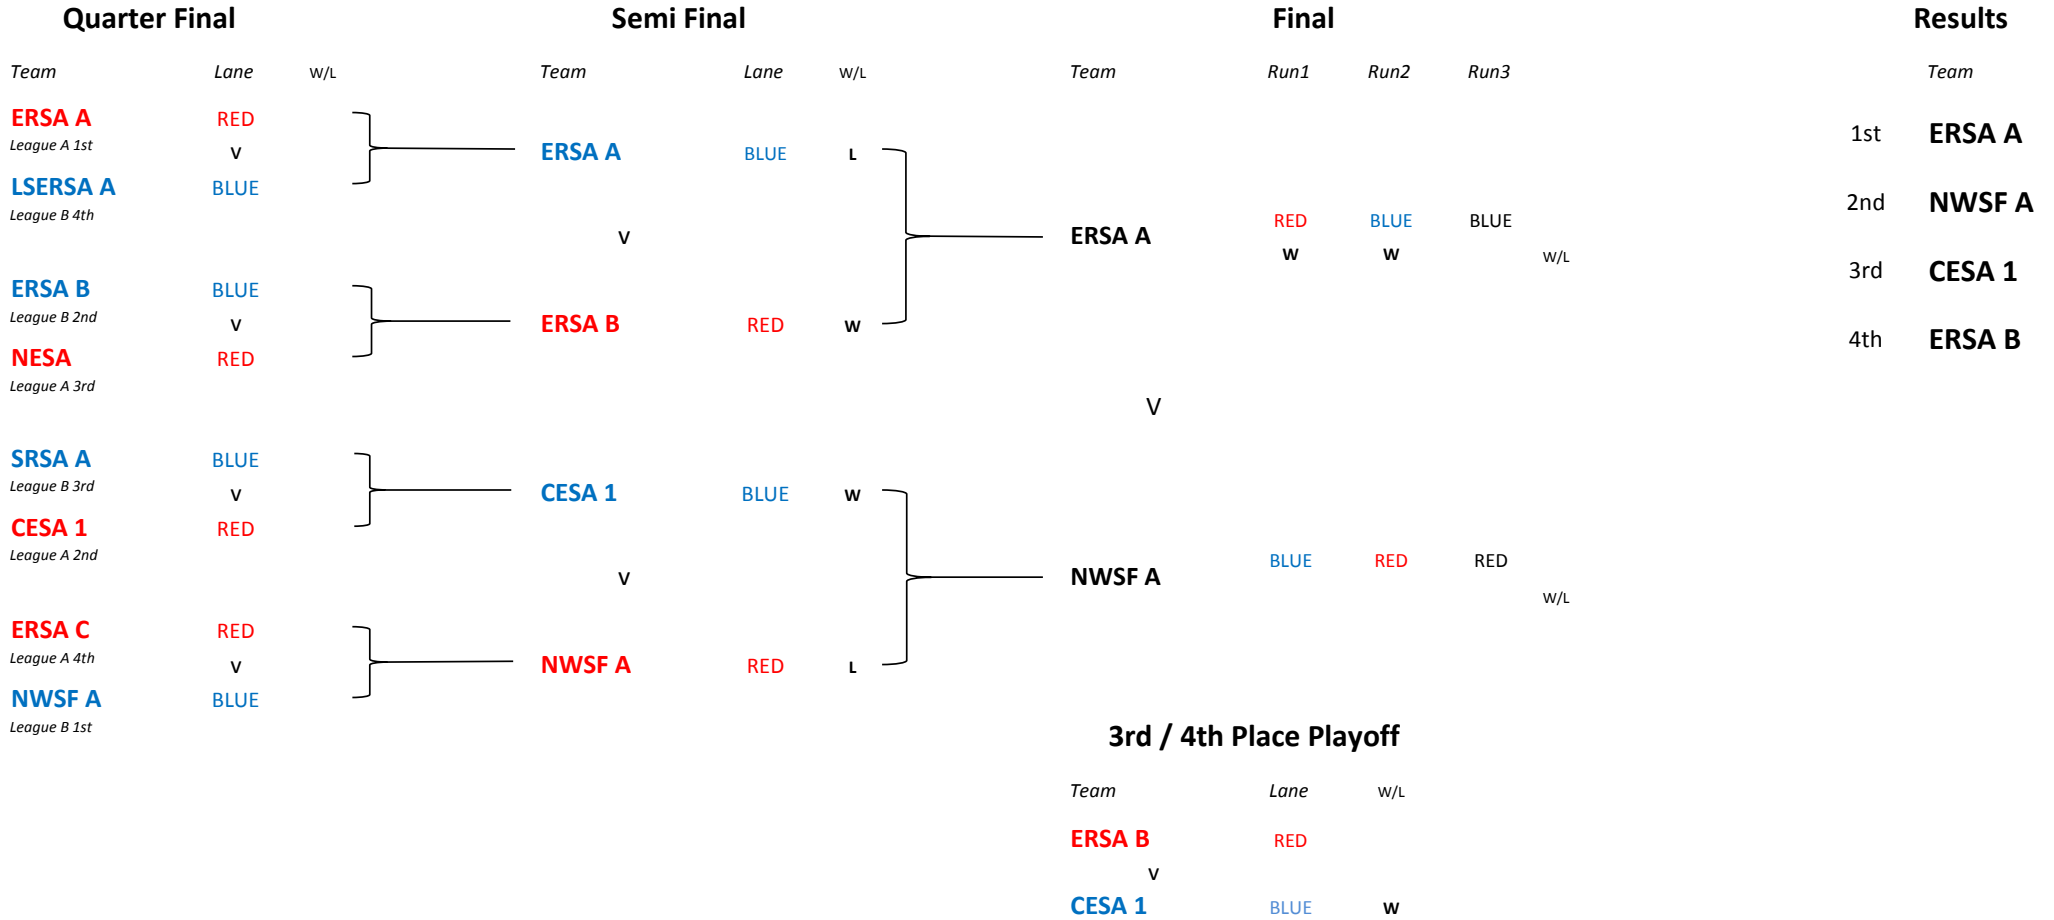

2013 Inter Regional Team Championships - Norwich

Knockout Rounds

2013 Inter Regional Team Championships - Norwich

League Competition

League A

	CESA 1	NWSF B	LSERSA B	NESA	YSF	ERSA C	SRSA B	ERSA A	Points Total	Ranking
CESA 1		2	2	2	2	2	2		12	2
NWSF B			2		2		2		6	5
LSERSA B					2		2		4	6
NESA		2	2		2	2	2		10	3
YSF									0	8
ERSA C		2	2		2		2		8	4
SRSA B					2				2	7
ERSA A	2	2	2	2	2	2	2		14	1

League B

	CESA 2	SRSA A	NWSF A	ERSA B	CESA 3	ERSA D	LSERSA A	Points Total	Ranking
CESA 2						2		2	6
SRSA A	2				2	2	2	8	3
NWSF A	2	2		2	2	2	2	12	1
ERSA B	2	2			2	2	2	10	2
CESA 3	2					2		4	5
ERSA D							2	2	7
LSERSA A	2				2			4	4